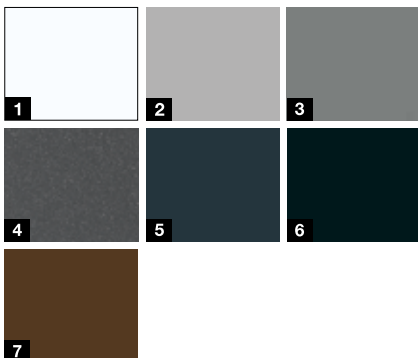

Motiv 810S

Aktionsfarben

- 1 Verkehrsweiss RAL 9016 matt
- 2 Weissaluminium RAL 9006
- 3 Graualuminium CH 907
- 4 Anthrazit Metallic CH 703
- 5 Anthrazitgrau RAL 7016
- 6 Tiefschwarz RAL 9005
- 7 Terrabraun RAL 8028